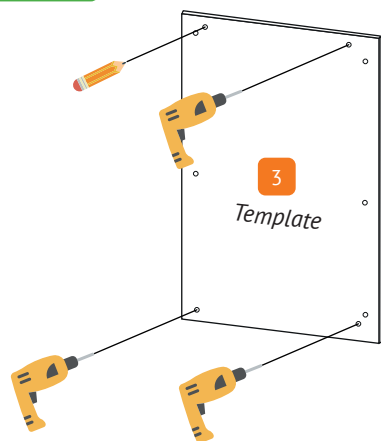

Frameless Whiteboard

Instruction leaflet

<i>FWB3045</i>	30 x 45 cm	<i>FWB100100</i>	100 x 100 cm
<i>FWB4560</i>	45 x 60 cm	<i>FWB100150</i>	100 x 150 cm
<i>FWB6090</i>	60 x 90 cm	<i>FWB100200</i>	100 x 200 cm
<i>FWB80110</i>	80 x 110 cm	<i>FWB120180</i>	120 x 180 cm
<i>FWB90120</i>	90 x 120 cm		

±10 min

x 1

Vertical

Horizontal

Parts and tools

STEP 1

STEP 2

STEP 3