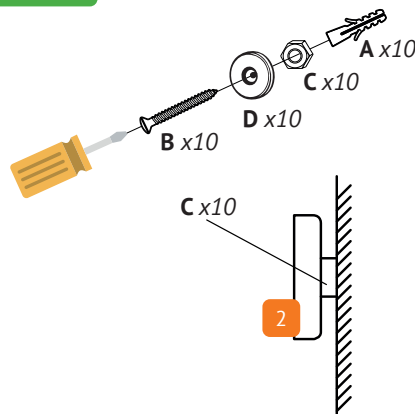

Frameless Whiteboard

Instruction leaflet

<i>FWB3045</i>	30 x 45 cm	<i>FWB100100</i>	100 x 100 cm
<i>FWB4560</i>	45 x 60 cm	<i>FWB100150</i>	100 x 150 cm
<i>FWB6090</i>	60 x 90 cm	<i>FWB100200</i>	100 x 200 cm
<i>FWB80110</i>	80 x 110 cm	<i>FWB120180</i>	120 x 180 cm
<i>FWB90120</i>	90 x 120 cm		

±10 min

x 1

Vertical

Horizontal

Parts and tools

STEP 1

STEP 2

STEP 3