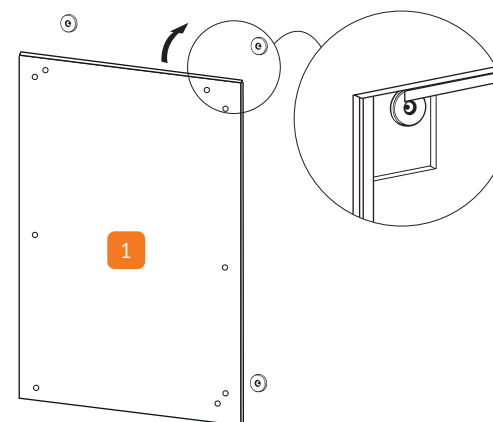

Frameless Whiteboard

Instruction leaflet

<i>FWB3045</i>	30 x 45 cm	<i>FWB100100</i>	100 x 100 cm
<i>FWB4560</i>	45 x 60 cm	<i>FWB100150</i>	100 x 150 cm
<i>FWB6090</i>	60 x 90 cm	<i>FWB100200</i>	100 x 200 cm
<i>FWB80110</i>	80 x 110 cm	<i>FWB120180</i>	120 x 180 cm
<i>FWB90120</i>	90 x 120 cm		

±10 min

x 1

Vertical

Horizontal

Parts and tools

STEP 1

STEP 2

STEP 3