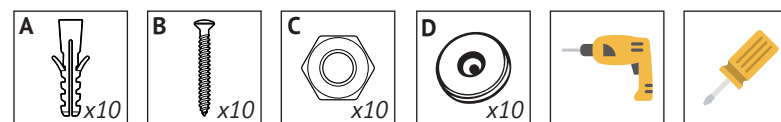

Frameless Whiteboard

Instruction leaflet

<i>FWB3045</i>	30 x 45 cm	<i>FWB100100</i>	100 x 100 cm
<i>FWB4560</i>	45 x 60 cm	<i>FWB100150</i>	100 x 150 cm
<i>FWB6090</i>	60 x 90 cm	<i>FWB100200</i>	100 x 200 cm
<i>FWB80110</i>	80 x 110 cm	<i>FWB120180</i>	120 x 180 cm
<i>FWB90120</i>	90 x 120 cm		

±10 min

x 1

Vertical

Horizontal

Parts and tools

STEP 1

STEP 2

STEP 3