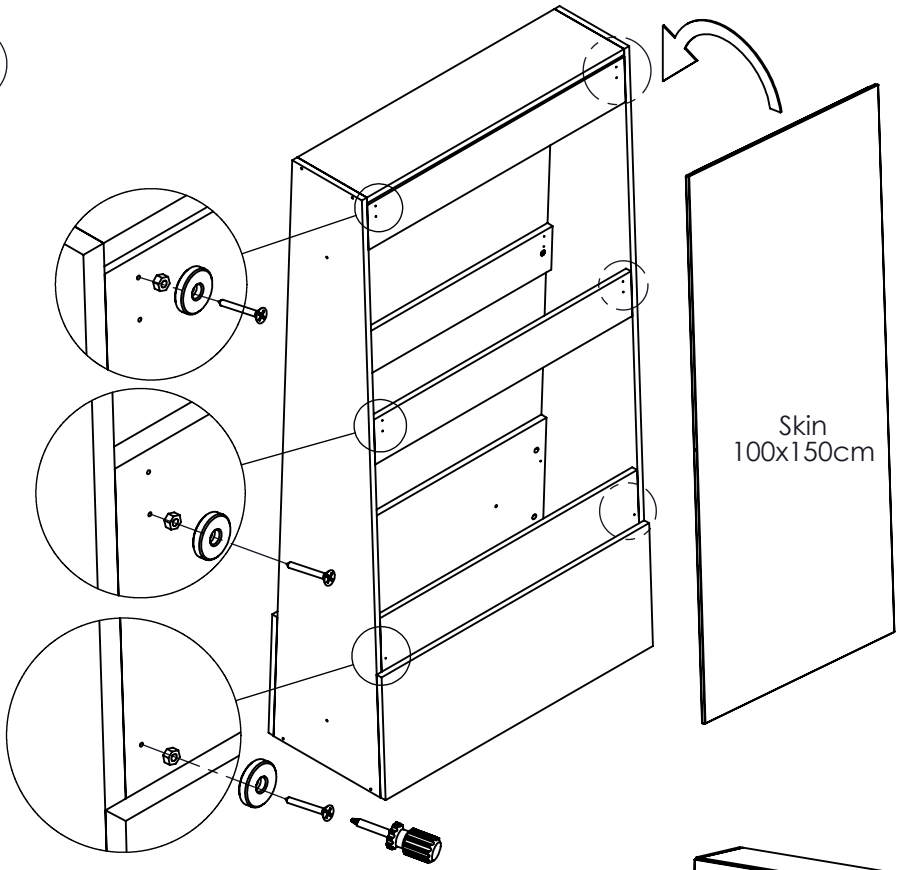

HOJA INSTRUCCIONES
INSTRUCTIONS LEAFLET
BEDIENUNGSANLEITUNG

NAT3100

PIEZAS Y HERRAMIENTAS
PARTS AND TOOLS
TEILE UND WERKZEUGE

4

Herrajes incluidos en la pizarra Skin
 Tools included in the Skin whiteboard

5

Permite la fijación de la pizarra Skinwhiteboard en ambas caras
 It allows to install the Skinwhiteboard in both side

6

Lx2

Mx2

Agujero/Hole Ø7mm