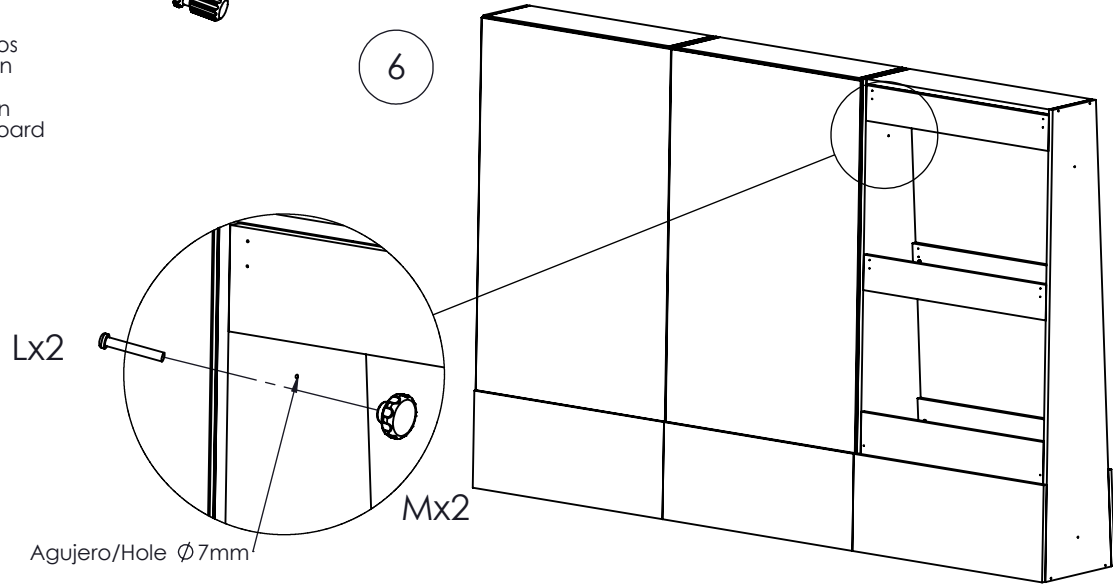

HOJA INSTRUCCIONES
INSTRUCTIONS LEAFLET
BEDIENUNGSANLEITUNG

NAT3100

PIEZAS Y HERRAMIENTAS
PARTS AND TOOLS
TEILE UND WERKZEUGE

4

Herrajes incluidos en la pizarra Skin
 Tools included in the Skin whiteboard

5

Permite la fijación de la pizarra Skinwhiteboard en ambas caras
 It allows to install the Skinwhiteboard in both side

6

Lx2

Mx2

Agujero/Hole Ø7mm