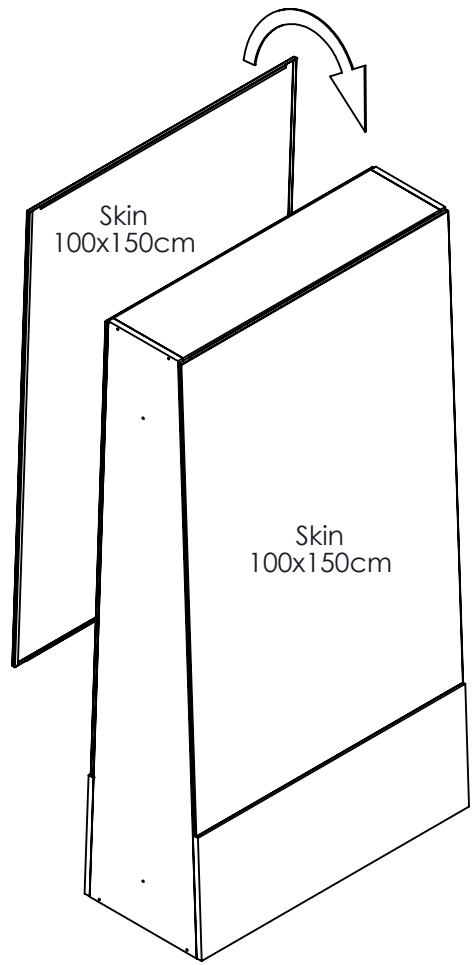

HOJA INSTRUCCIONES
INSTRUCTIONS LEAFLET
BEDIENUNGSANLEITUNG

NAT3100

PIEZAS Y HERRAMIENTAS
PARTS AND TOOLS
TEILE UND WERKZEUGE

4

Herrajes incluidos en la pizarra Skin
 Tools included in the Skin whiteboard

5

Permite la fijación de la pizarra Skinwhiteboard en ambas caras
 It allows to install the Skinwhiteboard in both side

6

Lx2

Mx2

Agujero/Hole Ø7mm