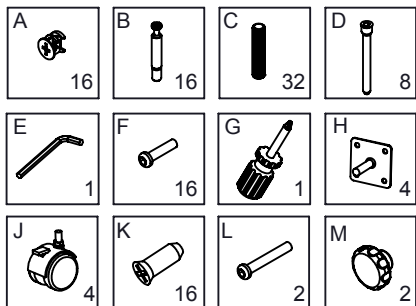

HOJA INSTRUCCIONES
INSTRUCTIONS LEAFLET
BEDIENUNGSANLEITUNG

NAT3100

PIEZAS Y HERRAMIENTAS
PARTS AND TOOLS
TEILE UND WERKZEUGE

4

Herrajes incluidos en la pizarra Skin
 Tools included in the Skin whiteboard

5

Permite la fijación de la pizarra Skinwhiteboard en ambas caras
 It allows to install the Skinwhiteboard in both side

6

Lx2

Mx2

Agujero/Hole Ø7mm