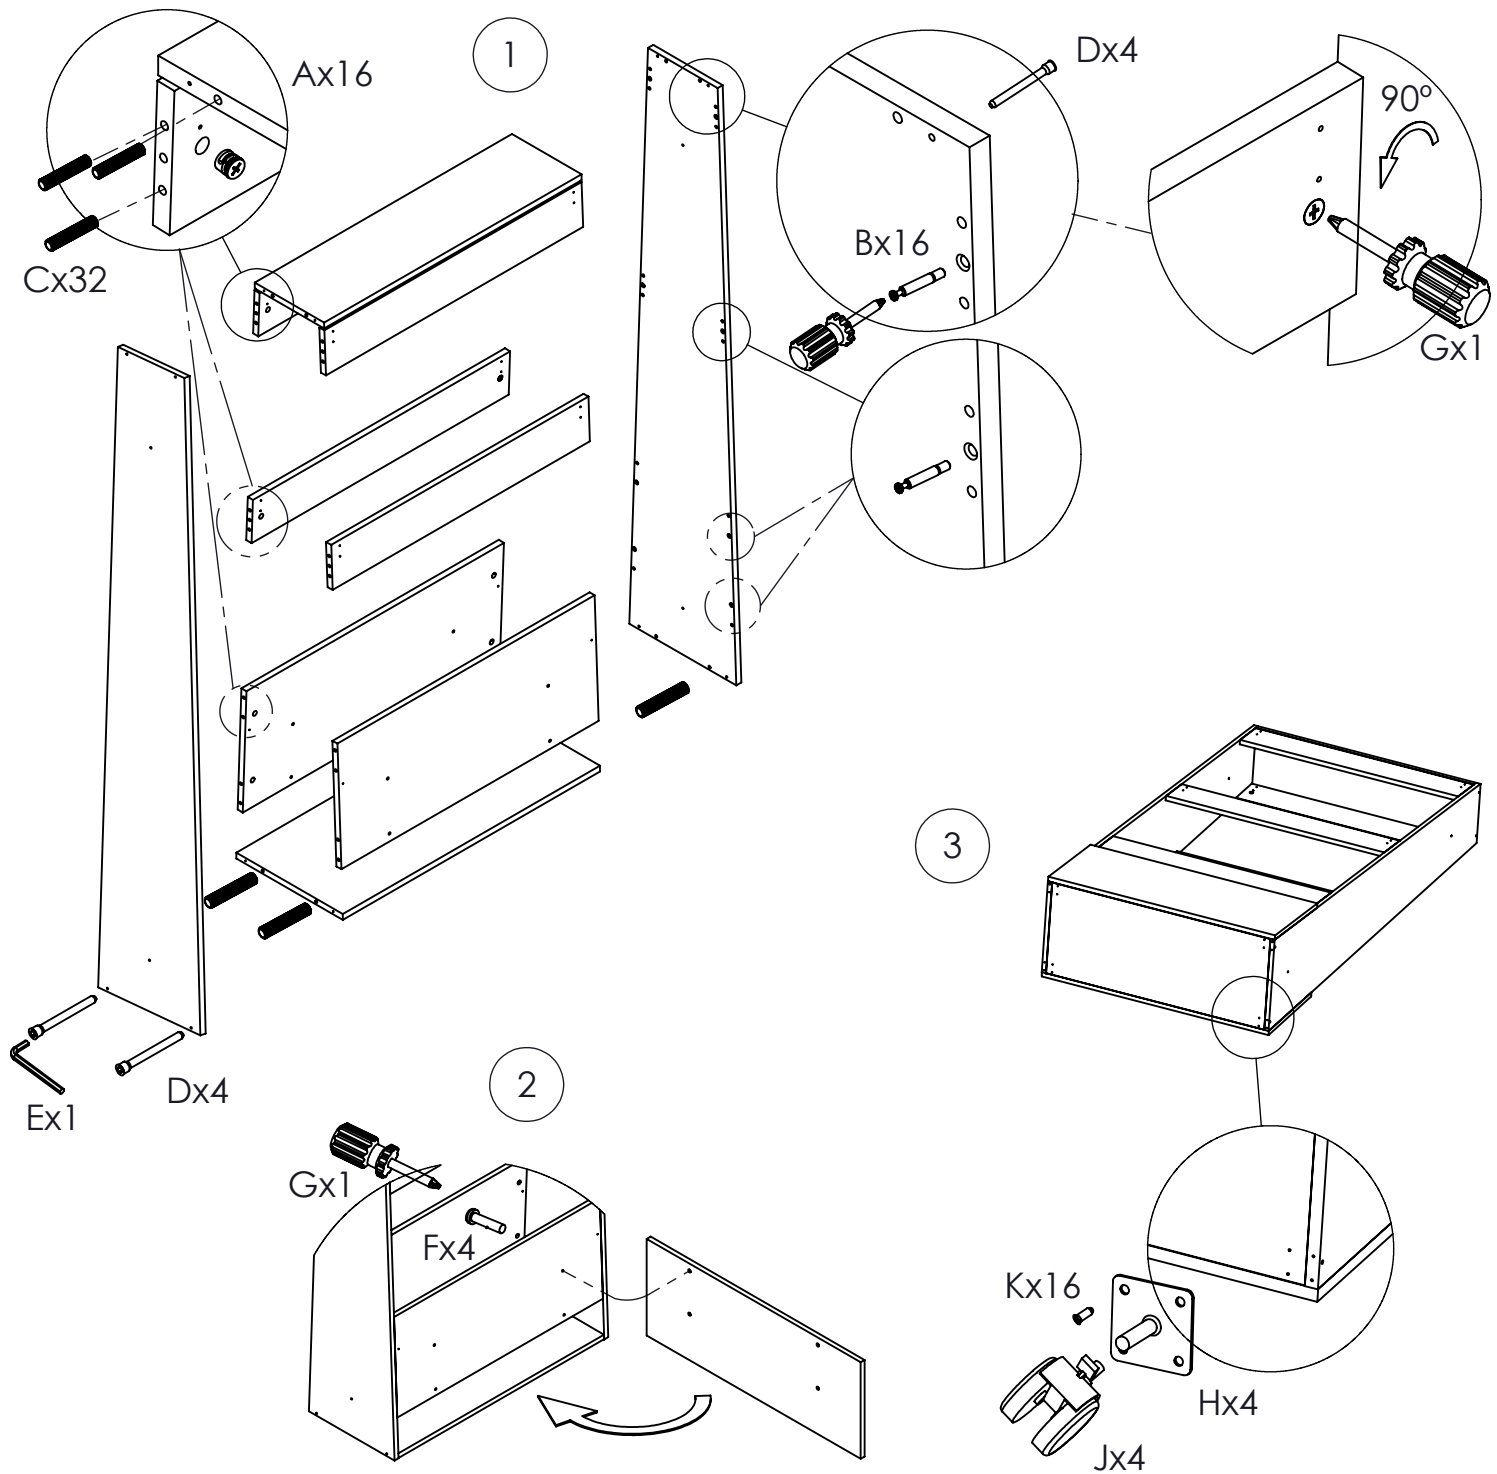

HOJA INSTRUCCIONES
INSTRUCTIONS LEAFLET
BEDIENUNGSANLEITUNG

NAT3100

PIEZAS Y HERRAMIENTAS
PARTS AND TOOLS
TEILE UND WERKZEUGE

4

Herrajes incluidos en la pizarra Skin
 Tools included in the Skin whiteboard

5

Permite la fijación de la pizarra Skinwhiteboard en ambas caras
 It allows to install the Skinwhiteboard in both side

6

Lx2

Mx2

Agujero/Hole Ø7mm