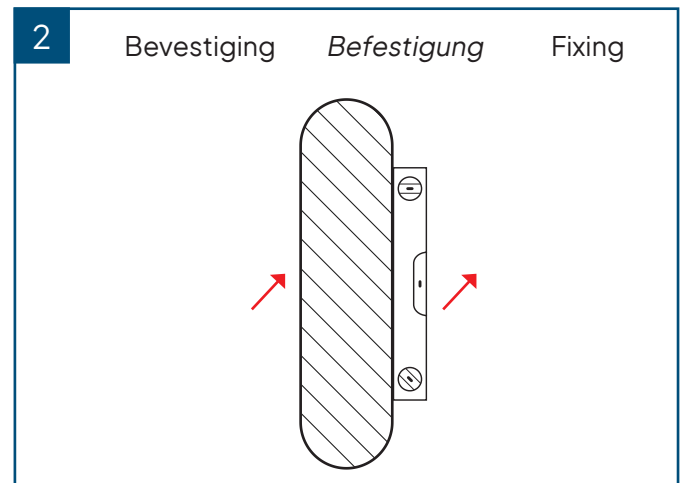

# PET felt Oval strips

Montagehandleiding

*Montageanleitung*

Mounting guide

Inhoud *Inhalt* Content

6x

Gereedschappen *Werkzeuge* Tools

Zorg ervoor dat u weet hoe de constellatie eruit moet komen te zien voordat u de panelen vastplakt.

*Stellen Sie sicher, dass Sie wissen, wie die Konstellation aussehen sollte, bevor Sie die Fliesen an die Wand klebt.*

Make sure you know how your constellation should look like before fixing the tiles.