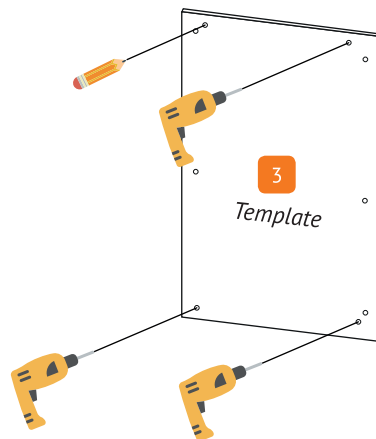

Frameless Whiteboard

Instruction leaflet

<i>FWB4560</i>	45 x 60 cm	<i>FWB100100</i>	100 x 100 cm
<i>FWB6090</i>	60 x 90 cm	<i>FWB100150</i>	100 x 150 cm
<i>FWB80110</i>	80 x 110 cm	<i>FWB100200</i>	100 x 200 cm
<i>FWB90120</i>	90 x 120 cm		

±10 min

x 1

Vertical

Horizontal

Parts and tools

STEP 1

STEP 2

STEP 3