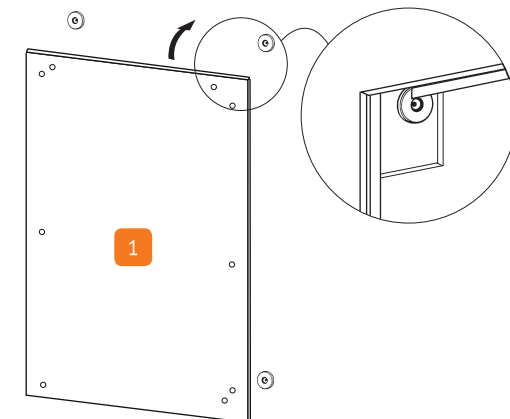

Frameless Whiteboard

Instruction leaflet

<i>FWB4560</i>	45 x 60 cm	<i>FWB100100</i>	100 x 100 cm
<i>FWB6090</i>	60 x 90 cm	<i>FWB100150</i>	100 x 150 cm
<i>FWB80110</i>	80 x 110 cm	<i>FWB100200</i>	100 x 200 cm
<i>FWB90120</i>	90 x 120 cm		

±10 min

x 1

Vertical

Horizontal

Parts and tools

STEP 1

STEP 2

STEP 3