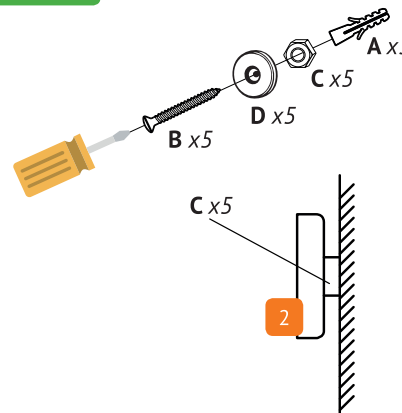

Frameless Whiteboard

Instruction leaflet

<i>FWB4560</i>	45 x 60 cm	<i>FWB100100</i>	100 x 100 cm
<i>FWB6090</i>	60 x 90 cm	<i>FWB100150</i>	100 x 150 cm
<i>FWB80110</i>	80 x 110 cm	<i>FWB100200</i>	100 x 200 cm
<i>FWB90120</i>	90 x 120 cm		

±10 min

x 1

Vertical

Horizontal

Parts and tools

STEP 1

STEP 2

STEP 3